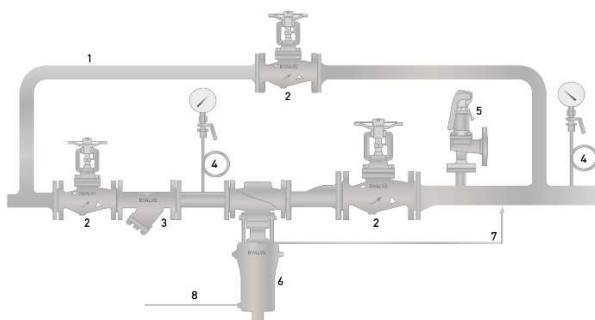

BVALVE

- *zaporni ventili s mijehom*
- *odvajači kondenzata (prirubnički i navojni)*
- *reducirajući ventili za paru*

ARMATURA

- *nožasti zasuni*
- *zapornice*
- *armatura za vodu (zasuni, zaklopke, nepovratni ventili, kompenzatori)*

ARMATURA

VALPRES VALBIA

- kuglasti ventili
- pneumatski pogoni
- elektromotorni pogoni

TERMOINVEST

ARMATURA

- ventili za paru
- nepovratni ventili
- sigurnosni ventili
- prirubnice (ravne, s grlom)

SMC

- komponente pneumatskih sustava:
cilindri, razvodnici, pripreme grupe, regulatori tlaka, priključci, crijeva...